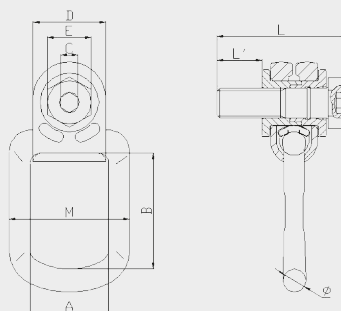

## ANNEAU ROTATIF LATÉRAL

### Caractéristiques:

- Rotation à 360°.
- Anneau pliable à 90°.
- Coefficient de sécurité 4:1.
- Vis 12.9.
- Installation simple et rapide.

### OPTIONNEL

La longueur peut être ajustée selon les besoins du client entre la longueur minimale et maximale dans le modèle PCGAL.

MÉTHODE DE LEVAGE		1		2				3+4		2	3+4
ANGLE D'INCLINAISON		0°	90°	0°	90°	0°-45°	45°-60°	0°-45°	45°-60°	ASYMÉTRIQUE	ASYMÉTRIQUE
CODE	MÉTRIQUE (mm)	CAPACITÉ DE CHARGE (Kg)									
PCGAL876036	M8	360	360	720	720	500	360	720	540	360	360
PCGAL1096063	M10	630	630	1.250	1.250	850	630	1.300	900	630	630
PCGAL1211410	M12	1.000	1.000	2.000	2.000	1.400	1.000	2.100	1.500	1.000	1.000
PCGAL1414012	M14	1.200	1.200	2.400	2.400	1.700	1.200	2.500	1.800	1.200	1.200
PCGAL1614915	M16	1.500	1.500	3.000	3.000	2.100	1.500	3.100	2.200	1.500	1.500
PCGAL1818020	M18	2.000	2.000	4.000	4.000	2.800	2.000	4.200	3.000	2.000	2.000
PCGAL2018625	M20	2.500	2.500	5.000	5.000	3.500	2.500	5.200	3.700	2.500	2.500
PCGAL2422140	M24	4.000	4.000	8.000	8.000	5.600	4.000	8.400	6.000	4.000	4.000
PCGAL2727040	M27	4.000	4.000	8.000	8.000	5.600	4.000	8.400	6.000	4.000	4.000
PCGAL3027850	M30	5.000	5.000	10.000	10.000	7.000	5.000	10.500	7.500	5.000	5.000
PCGAL3622270	M36	7.000	7.000	14.000	14.000	10.000	7.000	14.700	10.500	7.000	7.000
PCGAL42264100	M42	10.000	10.000	20.000	20.000	14.000	10.000	21.000	15.000	10.000	10.000
PCGAL48295200	M48	20.000	20.000	40.000	40.000	28.000	20.000	42.000	30.000	20.000	20.000