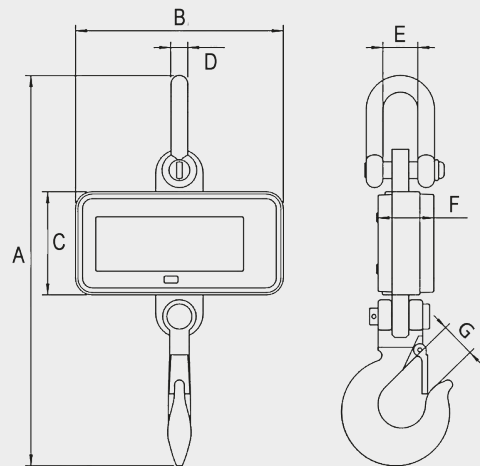

MODÈLE GPJM

BALANCES À GRUE GAMME MOYENNE

Peseur très léger, compact, facile à transporter et à stocker.

Caractéristiques:

- Écran LED extra large.
- Précis.
- Batterie rechargeable.
- Livré avec télécommande et chargeur de batterie.
- Possibilité de configuration.
- Précision $\pm 0,05\%$.

CODE	CAPACITÉ (Kg.)	DIVISION (Kg)	DIMENSIONS PRINCIPALES (mm)							POIDS NET (Kg)
			A	B	C	D	E	F	G	
GPJM030	300	0,1	280	150	74	12	25	40	25	1,2
GPJM050	500	0,2	280	150	74	12	25	40	25	1,2
GPJM100	1000	0,5	280	150	74	12	25	40	25	1,2

ACCESSOIRES RECOMMANDÉS

PALAN À CHAÎNE MANUEL
 SÉRIE 630
 Pag. 20

PALAN À CHAÎNE
 MODÈLE EC4
 Pag. 116

ANNEAU OVALE
 Pag. 78