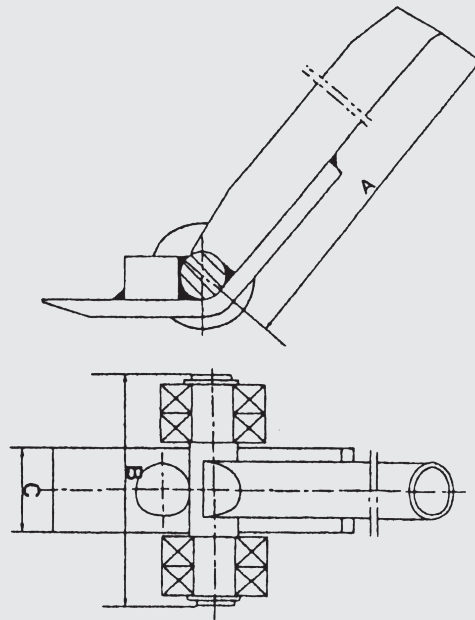

MODELO APAEL

PALANCAS ELEVADORAS

La Palanca elevadora es una herramienta ideal para elevar y así poder introducir gatos uña o tanquetas bajo las chapas o cargas a transportar o elevar.

- APAEL3R Rodamientos.

CÓDIGO	MODELO	CAPACIDAD (KGS.)	A	B	C	PESO
APAELR030	APAEL 3R	3.000	1420	152	65	7

ACCESORIOS RECOMENDADOS

GATO HIDRÁULICO DE UÑA
 MODELO AGATU
 Pág. 69

TANQUETAS DE TRANSPORTE
 MODELO ATACA
 Pág. 70