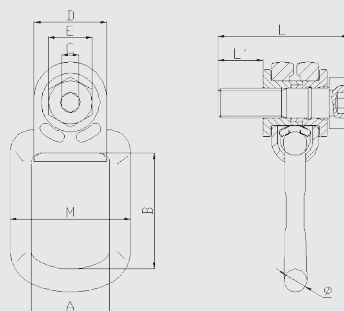

MODELO PCGAL (LARGO)

CÁNCAMO GIRATORIO LATERAL

Características:

- Rotación 360°.
- Anilla abatible 90°.
- Coeficiente de seguridad 4:1.
- Tornillo 12.9.
- Colocación fácil y rápida.

OPCIONAL

La longitud se puede ajustar según necesidad del cliente entre longitud mínima y máxima en el modelo PCGAL.

MÉTODO ELEVACIÓN											
NÚMERO DE RAMALES	1		2				3+4		2	3+4	
ÁNGULO DE INCLINACIÓN	0°	90°	0°	90°	0°-45°	45°-60°	0°-45°	45°-60°	ASIMÉTRICO	ASIMÉTRICO	
CÓDIGO	MÉTRICA (MM.)	CAPACIDAD DE CARGA (KGS.)									
PCGAL876036	M8	360	360	720	720	500	360	720	540	360	360
PCGAL1096063	M10	630	630	1.250	1.250	850	630	1.300	900	630	630
PCGAL1211410	M12	1.000	1.000	2.000	2.000	1.400	1.000	2.100	1.500	1.000	1.000
PCGAL1414012	M14	1.200	1.200	2.400	2.400	1.700	1.200	2.500	1.800	1.200	1.200
PCGAL1614915	M16	1.500	1.500	3.000	3.000	2.100	1.500	3.100	2.200	1.500	1.500
PCGAL1818020	M18	2.000	2.000	4.000	4.000	2.800	2.000	4.200	3.000	2.000	2.000
PCGAL2018625	M20	2.500	2.500	5.000	5.000	3.500	2.500	5.200	3.700	2.500	2.500
PCGAL2422140	M24	4.000	4.000	8.000	8.000	5.600	4.000	8.400	6.000	4.000	4.000
PCGAL2727040	M27	4.000	4.000	8.000	8.000	5.600	4.000	8.400	6.000	4.000	4.000
PCGAL3027850	M30	5.000	5.000	10.000	10.000	7.000	5.000	10.500	7.500	5.000	5.000
PCGAL3622270	M36	7.000	7.000	14.000	14.000	10.000	7.000	14.700	10.500	7.000	7.000
PCGAL42264100	M42	10.000	10.000	20.000	20.000	14.000	10.000	21.000	15.000	10.000	10.000
PCGAL48295200	M48	20.000	20.000	40.000	40.000	28.000	20.000	42.000	30.000	20.000	20.000