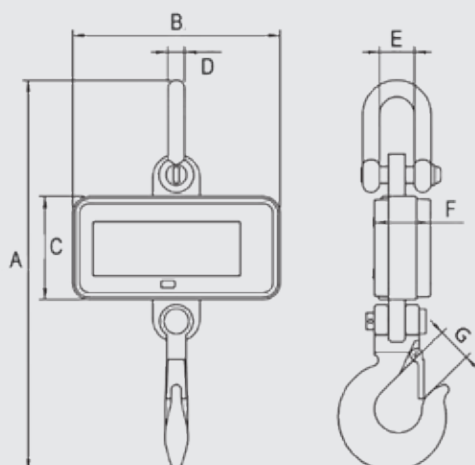

MODELO GPJM

GANCHOS PESADORES MEDIUM

Pesador muy ligero, compacto, fácil de transportar y almacenar.

Características:

- Pantalla led extragrande.
- Preciso.
- Batería recargable.
- Incluye cargador de batería y mando a distancia.
- Posibilidad de configuración.
- Precisión $\pm 0,05\%$.

MODELO	CAPACIDAD (KGS.)	DIVISIÓN (KGS.)	PRINCIPALES DIMENSIONES EN (MM.)							PESO NETO (KGS.)
			A	B	C	D	E	F	G	
GPJM030	300	0,1	280	150	74	12	25	40	25	1,2
GPJM050	500	0,2	280	150	74	12	25	40	25	1,2
GPJM100	1000	0,5	280	150	74	12	25	40	25	1,2

ACCESORIOS RECOMENDADOS

POLEAS MANUALES
SERIE 630
Pág. 20

POLIPASTO ELÉCTRICO
MODELO EC4
Pág. 106

ANILLA OVALADA
Pág. 74