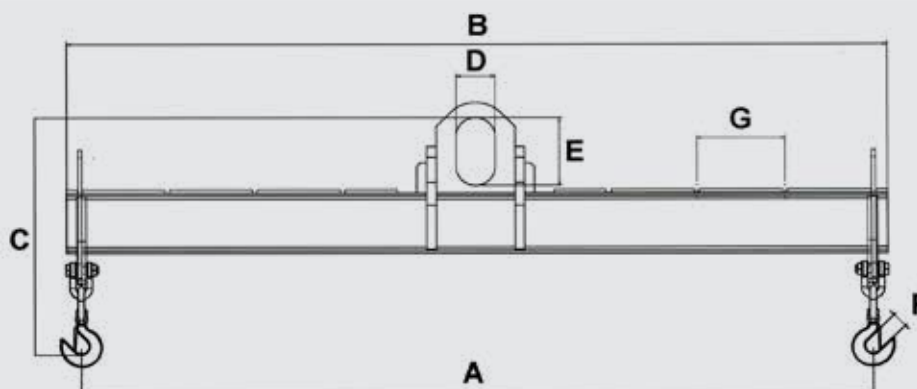

## AJUSTABLES JBA

Los balancines ajustables del modelo JBA están fabricados a partir de perfiles laminados del tipo HEB por ser estos los de mayor sección y capacidad, siendo los apropiados para aquellos trabajos donde sean precisos la robustez y la seguridad.

La anilla superior está diseñada para suspensiones simples, todos los elementos de amarre están exentos de soldaduras portantes y los ganchos inferiores son giratorios con dispositivo de seguridad, pudiéndose fabricar con otro tipo de gancho según necesidades.