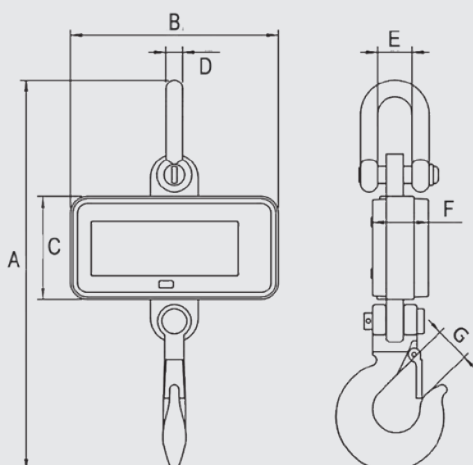

MODÈLE GPJM

BALANCES À GRUE GAMME MOYENNE

Peseur très léger, compact, facile à transporter et à stocker.

Caractéristiques:

- Écran LED extra large.
- Précis..
- Batterie rechargeable.
- Livré avec télécommande et chargeur de batterie.
- Possibilité de configuration.
- Précision $\pm 0,05\%$.

MODÈLE	CAPACITÉ (Kg.)	DIVISION (Kg.)	DIMENSIONS PRINCIPALES (mm)							POIDS NET (Kg.)
			A	B	C	D	E	F	G	
GPJM030	300	0,1	280	150	74	12	25	40	25	1,2
GPJM050	500	0,2	280	150	74	12	25	40	25	1,2
GPJM100	1000	0,5	280	150	74	12	25	40	25	1,2

ACCESSOIRES RECOMMANDÉS

PALAN À CHÂNE MANUEL SÉRIE 630

Pag. 20

PALAN À CHÂNE MODÈLE COMPACT

Pag. 117

ANNEAU OVALE

Pag. 74