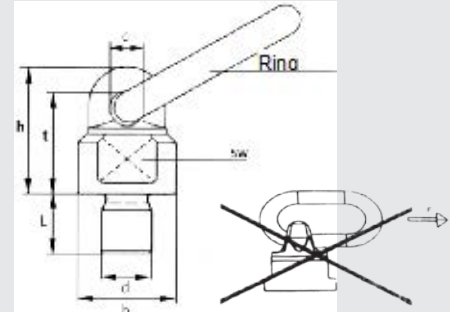

PHCG MODEL

SWIVEL EYEBOLT WITH RINGS

Features:

- Compact and light built.
- Safety coefficient 4: 1 in all working directions.
- 360° Rotating.
- The ring can fold 180°.
- Should be screwed onto a flat surface.

Note: Manufactured in grade 80 steel.

MODEL	DIAMETER X THREAD LENGTH	DIN 13 THREAD PITCH	MAIN DIMENSIONS (mm)						WEIGHT (Kg)
			B	C	H	SW	T	RING SIZES	
PHCG81303	8x13	1,25	36	17	53	22	45	13 x 50 x 30	0,40
PHCG101804	10x18	1,50	36	17	53	22	45	13 x 50 x 30	0,40
PHCG121805	12x18	1,75	36	17	53	22	45	13 x 50 x 30	0,40
PHCG142011	14x20	2,00	36	17	53	22	45	13 x 50 x 30	0,40
PHCG162011	16x20	2,00	36	17	53	22	45	13 x 50 x 30	0,40
PHCG203020	20x30	2,50	50	19	68	30	57	16 x 70 x 34	0,90
PHCG243031	24x30	3,00	57	22	78	34	66	18 x 85 x 40	1,40
PHCG273531	27x35	3,25	57	22	78	34	66	18 x 85 x 40	1,50
PHCG303553	30x35	3,50	66	24	97	40	81	20 x 85 x 40	2,20
PHCG303580	30x35	3,50	80	27	112	46	90	22 x 115 x 50	3,60
PHCG365080	36x50	4,00	80	27	112	46	90	22 x 115 x 50	3,70
PHCG395080	39x50	4,00	80	27	112	46	90	22 x 115 x 50	4,30
PHCG425010	42x50	4,50	80	27	112	48	90	25 x 115 x 50	4,10
PHCG485010	48x50	5,00	80	27	112	48	90	22 x 115 x 50	4,30
PHCG568410	56x84	5,50	120	46	168	70	135	32 x 155 x 70	11,40
PHCG649615	64x96	6,00	120	46	168	35	140	34 x 140 x 70	12,80