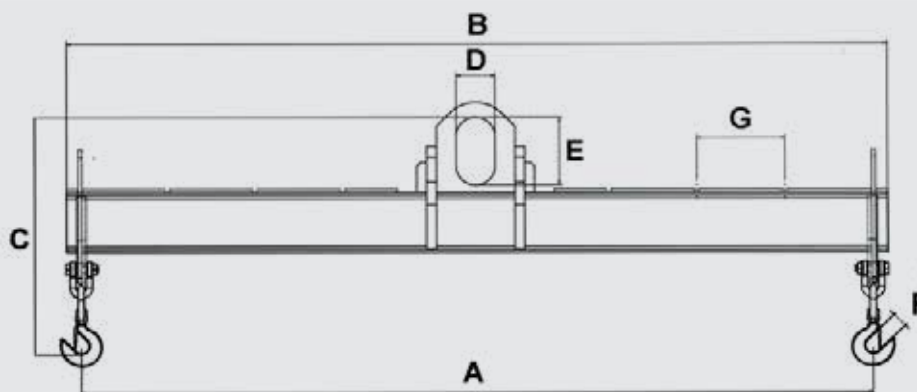

## AJUSTÁVEIS JBA

Os balancins ajustáveis do modelo JBA estão fabricados a partir de perfis laminados do tipo HEB por serem estes os de maior secção e capacidade, sendo os adequados para os trabalhos onde sejam precisas robustez e segurança.

DADOS TÉCNICOS

MODELO	CAPACIDADE KGS.	A	B	C	D	E	F	G	PESO APROX.
JBA1010	1.000	1.000	1.100	418	60	110	22	125	30
JBA1020	1.000	2.000	2.100	418	60	110	22	250	50
JBA1030	1.000	3.000	3.100	418	60	110	22	250	70
JBA1040	1.000	4.000	4.100	438	60	110	22	250	112
JBA1050	1.000	5.000	5.100	458	60	110	22	500	170
JBA2010	2.000	1.000	1.100	486	75	135	26	125	33
JBA2020	2.000	2.000	2.100	506	75	135	26	250	67
JBA2030	2.000	3.000	3.100	526	75	135	26	250	117
JBA2040	2.000	4.000	4.100	546	75	135	26	250	185
JBA2050	2.000	5.000	5.100	546	75	135	26	500	225
JBA3010	3.000	1.000	1.100	516	90	160	26	125	35
JBA3020	3.000	2.000	2.100	556	90	160	26	250	85
JBA3030	3.000	3.000	3.100	576	90	160	26	250	147
JBA3040	3.000	4.000	4.100	596	90	160	26	250	227
JBA3050	3.000	5.000	5.100	616	90	160	26	500	330
JBA5010	5.000	1.000	1.100	591	100	180	28	125	53
JBA5020	5.000	2.000	2.100	636	100	180	28	250	85
JBA5030	5.000	3.000	3.100	656	100	180	28	250	193
JBA5040	5.000	4.000	4.100	676	100	180	28	250	284
JBA5050	5.000	5.000	5.100	696	100	180	28	500	402
JBA7510	7.500	1.000	1.100	718	120	220	35	125	90
JBA7520	7.500	2.000	2.100	758	120	220	35	250	170
JBA7530	7.500	3.000	3.100	798	120	220	35	250	292
JBA7540	7.500	4.000	4.100	818	120	220	35	250	420
JBA7550	7.500	5.000	5.100	838	120	220	35	500	560
JBA10010	10.000	1.000	1.100	848	140	260	43	125	128
JBA10020	10.000	2.000	2.100	888	140	260	43	250	221
JBA10030	10.000	3.000	3.100	928	140	260	43	250	370
JBA10040	10.000	4.000	4.100	948	140	260	43	250	496
JBA10050	10.000	5.000	5.100	988	140	260	43	500	734